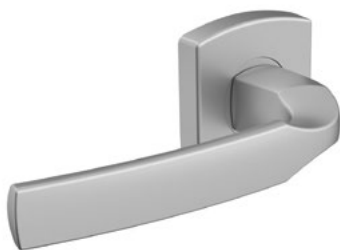

SERRURE DE
HAUTE SÉCURITÉ
MULTIPOINTS

Luccia

AVEC LA SERRURE LUCCIA, LA HAUTE SÉCURITÉ SE PRÉSENTE À SON TARIF LE PLUS COMPÉTITIF. PARFAITE POUR RENFORCER LA SÉCURITÉ DE VOTRE PORTE D'ENTRÉE, LUCCIA ALLIE ROBUSTESSE ET ESTHÉTIQUE. CETTE SERRURE MULTIPOINT DE HAUTE SÉCURITÉ CERTIFIÉE A2P1* EST DOTÉE DE 5 POINTS DE FERMETURE RÉPARTIS SUR TOUTE LA HAUTEUR DE LA PORTE, OFFRANT UNE RÉSISTANCE EXCEPTIONNELLE CONTRE LES TENTATIVES D'EFFRACTION.

NIVEAUX DE PERFORMANCES

SERRURE	Certifiée A2P 1 étoile	
CYLINDRE	Cylindre européen ORIO1* 60x30 livré avec 4 clés et sa carte de propriété	

Consultez la liste des produits certifiés A2P sur www.cnpp.com

SERRURE

- 5 points de verrouillage :
 - 4 pènes ronds latéraux anti-sciage de 22 mm de diamètre **1**
 - 1 pêne demi-tour bloquant
- Cylindre Fichet ORIO1* : 4 clés + carte de propriété
- Protecteur de cylindre avec pastille anti-perçage et plaque de propreté **2**
- Rouleau pêne demi-tour réglable +/- 2 mm **3**

ÉQUIPEMENT INTÉRIEUR DE SÉRIE

- Béquille sur rosace ARTIS en finition Chrome velours

Béquille sur rosace Chrome Velours

ÉQUIPEMENTS EXTÉRIEURS EN OPTION

- Béquille ou Aileron sur rosace ARTIS en finition Chrome velours, Platine ou Diamant noir