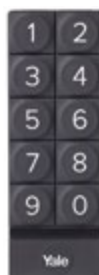

Clavier à code connecté
pour créer des codes d'accès
pour votre famille ou vos invités