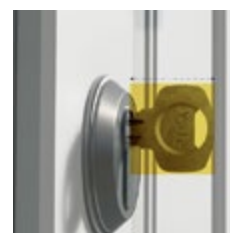

# Caractéristiques de la serrure connectée Linus®

Serrure compatible	Janvier 2022 : serrure à cylindre européen Mi-2022 : porte et serrure à cylindre rond
Prérequis	Application Yale Access gratuite pour iOS et Android sur smartphone.
Fréquence de communication entre Linus® et les accessoires	Version Bluetooth: 4.2 - 2.4GHz
Technologie utilisée entre la serrure connectée Linus® et les smartphones	Par Bluetooth direct uniquement ou par Bluetooth et Wi-Fi avec le Yale Connect Bridge Wi-Fi.
Deux facteurs de sécurité	Votre compte Yale Access est protégé par deux niveaux d'authentification. Ce qui signifie que vous devez vous identifier à l'aide d'une adresse email ou d'un numéro de téléphone, et d'un mot de passe sécurisé.
Cryptage	La serrure connectée Linus® utilise la technologie de cryptage Bluetooth Low Energy (BLE), ainsi que le cryptage AES 128 bit et TLS, communément appelé sécurité de niveau bancaire.
Dimensions du produit	58 mm de largeur, 58 mm de profondeur et 150 mm de longueur.
Poids du produit	623g batteries incluses.
Type de batterie	4xAA (Alcaline de préférence) pour la serrure connectée. Inclus dans le kit.

## Comment ça marche ?

Téléchargez notre application gratuite Yale Access sur iOS et Android. Notre serrure connectée Linus® fonctionne avec notre gamme Yale Access. [+info](#)

## Dans quels cas utiliser le cylindre ajustable Linus® ?

**01**

Si vous avez un cylindre à bouton

**02**

Si vous ne pouvez pas rentrer une clé à l'intérieur et une clé à l'extérieur en même temps

**03**

Si l'épaisseur de votre clé est supérieure à 6 mm

## Smart together\*

Connectez votre serrure connectée Linus® aux principaux systèmes de maison intelligente, assistants vocaux et plates-formes de location de vacances pour un contrôle du verrouillage et une gestion des accès sans effort.